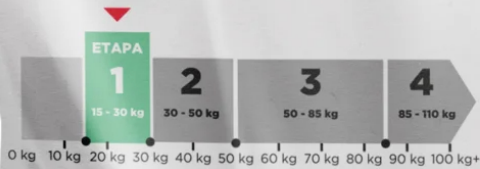

Purina

CERDOS

Alimento iniciador para lechones

Iniciador Hi-O Turbo

ETAPA 1

DESEMPEÑO

Indicaciones:

Alimento completo para lechones en etapa de iniciación. Proporcionese a libre acceso desde los 15 a los 30 kg a razón de 2.5 a 6 kg/día.

Recomendaciones de uso Plan de alimentación

Etapa	Peso vivo	Producto
1 INICIO	15 - 30 KILOS	INICIADOR HI-O Turbo
2 CRECIMIENTO	30 - 50 KILOS	CRECIMIENTO HI-O Turbo
3 DESARROLLO	50 - 85 KILOS	DESARROLLO HI-O Turbo
4 FINALIZACIÓN	85 - 110 KILOS	FINALIZACIÓN HI-O Turbo
G GESTACIÓN	Desde el día 1 de cubrición hasta 14 días previos al parto	GESTACIÓN HI-O Turbo
L LACTANCIA	14 días previos al parto y hasta el destete de su camada	LACTANCIA HI-O Turbo