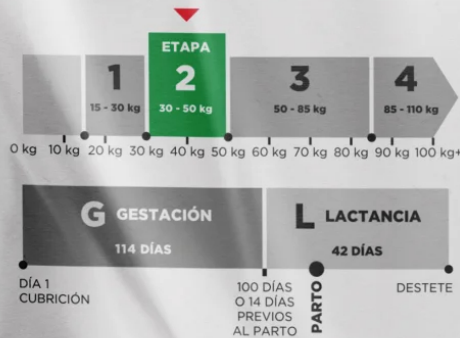

Purina

CERDOS

Alimento para cerdos en etapa de crecimiento

Crecimiento Hi-O Turbo

Indicaciones:

Alimento completo para cerdos en etapa de crecimiento. Proporcione a libre acceso desde los 30 a los 50 kg de peso a razón de 1 a 2.5 kg/día.

Características y Beneficios:

Crecimiento Hi-O Turbo es un alimento completo, especialmente formulado para obtener el máximo provecho de la genética porcina, buscando en el crecimiento el desarrollo del tejido óseo para la recepción del músculo.

Recomendaciones de uso Plan de alimentación

Etapa	Peso vivo	Producto
1 INICIO	15 - 30 KILOS	INICIADOR HI-O Turbo
2 CRECIMIENTO	30 - 50 KILOS	CRECIMIENTO HI-O Turbo
3 DESARROLLO	50 - 85 KILOS	DESARROLLO HI-O Turbo
4 FINALIZACIÓN	85 - 110 KILOS	FINALIZACIÓN HI-O Turbo
G GESTACIÓN	Desde el día 1 de cubrición hasta 14 días previos al parto	GESTACIÓN HI-O Turbo
L LACTANCIA	14 días previos al parto y hasta el destete de su camada	LACTANCIA HI-O Turbo