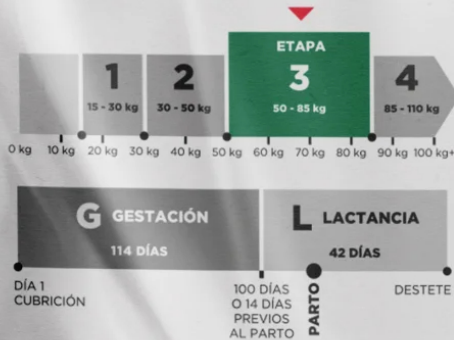

Purina

CERDOS

Alimento para cerdos en etapa de desarrollo

Desarrollo Hi-O Turbo

Recomendaciones de uso

Plan de alimentación

Etapa	Peso vivo	Producto
1 INICIO	15 - 30 KILOS	INICIADOR HI-O Turbo
2 CRECIMIENTO	30 - 50 KILOS	CRECIMIENTO HI-O Turbo
3 DESARROLLO	50 - 85 KILOS	DESARROLLO HI-O Turbo
4 FINALIZACIÓN	85 - 110 KILOS	FINALIZACIÓN HI-O Turbo
G GESTACIÓN	Desde el día 1 de cubrición hasta 14 días previos al parto	GESTACIÓN HI-O Turbo
L LACTANCIA	14 días previos al parto y hasta el destete de su camada	LACTANCIA HI-O Turbo

Indicaciones:

Alimento completo para cerdos en etapa de desarrollo. Proporcionese a razón de 1 a 2.5 kg/día.

Características y Beneficios:

Desarrollo Hi-O Turbo es un alimento completo, especialmente formulado para obtener el máximo provecho de la genética porcina, buscando en el desarrollo el óptimo aprovechamiento de los aminoácidos "sin deficit ni exceso" basado en el modelo de proteína ideal.